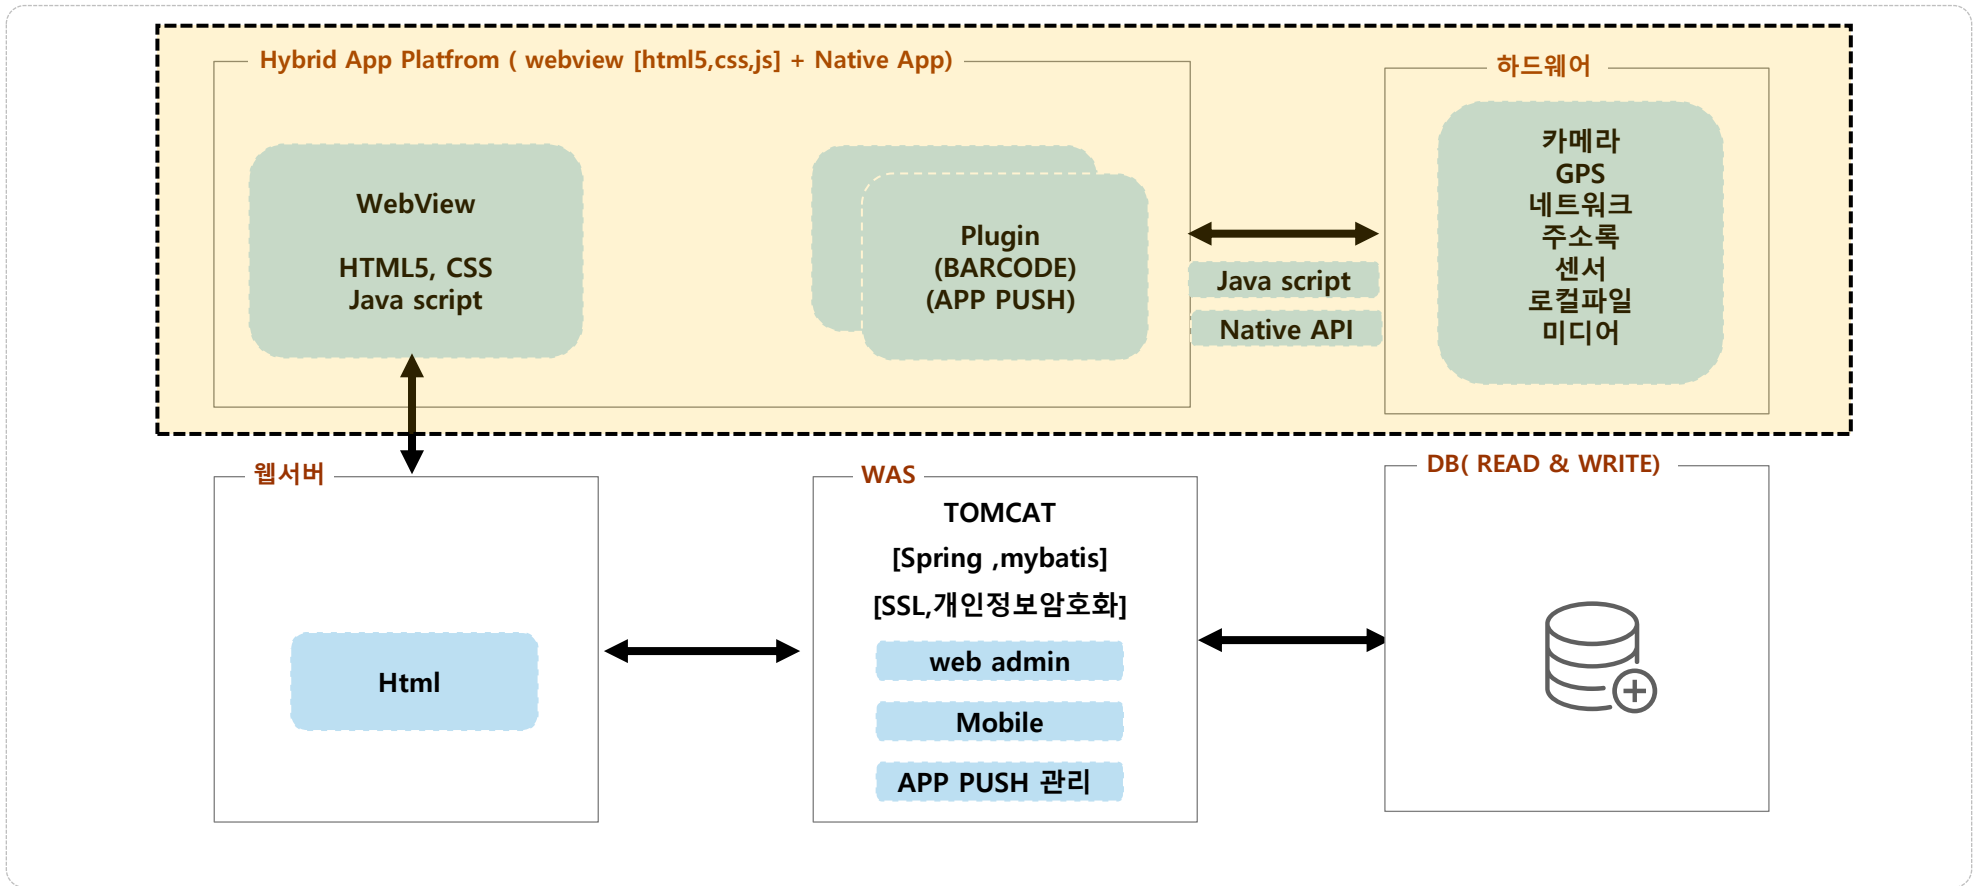

4. Hybrid 앱 framework

App 개발시 요청시 Hybrid App Platform을 제공함.
Webview와 Native App 부분으로 구성 개발이 가능함.