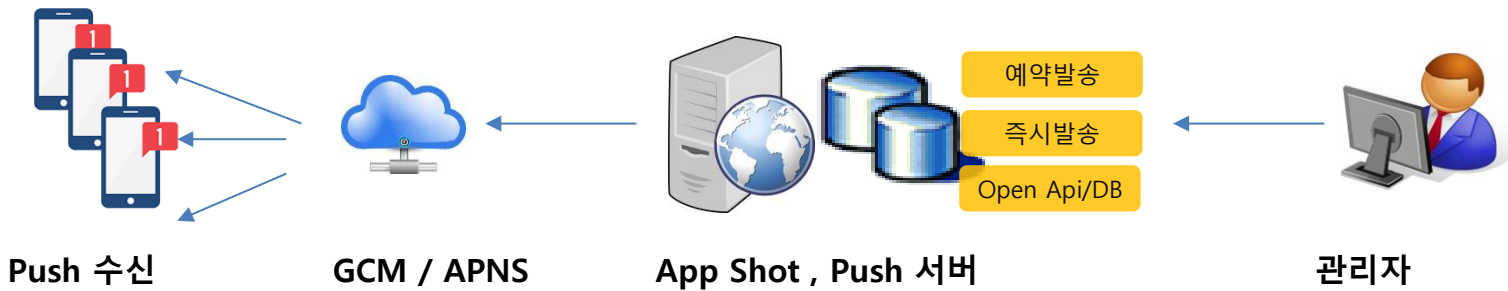

App+ App Shot 소개서

하이브리드 App 플랫폼 & App Push 서비스 플랫폼

NEXLINK Co., Ltd.

2016.

sales@nexlink.co.kr 070-8230-0010

- I. App push 서비스 개요
- II. 서비스 구조
- III. 주요서비스 사례
- IV. Hybrid 앱 framework 제공
- V. 서비스 제공시 일정

애플과 구글에서 제공하는 APNS와 GCM을 이용한 Public Push 서비스 플랫폼은 기업이 운용중 추가비용 없이 각종 알림 메시지를 고객에게 전달하여 서비스의 커뮤니케이션 기능을 원활하게 한다.

App

- Android / iOS 디바이스 등록
- Token 수신 / 전송
- App Push 수신 설정
- 자사 보유한 Hybrid 앱 프레임워크 제공 (앱개발시 제공)

App Push 서버

- 단말기 등록 (android/ iOS)
- APNS, GCM 연동
- Push 발송
- 예약발송 데몬 운영

관리자 / Open Api

- DB 연동 API 제공
- 관리자 커스터마이징 개발
- 기존 업무 FLOW 및 DB 연동 SI
- 관리자 없는 DB 직접 연동

2. 서비스 구조

- Push 서버: 구글의 GCM과 Apple의 APNS를 연동을 이용한 대용량 Push 서버

3. 주요서비스 사례

스케줄에 따른 예약 발송 처리

TASTEmakers
TASTEmakers Lifestyle

DB 직접 연동형 발송

SMART AIRPORTS GUIDE
한국공항공사 Travel & Local

이벤트 알림형 SNS 서비스